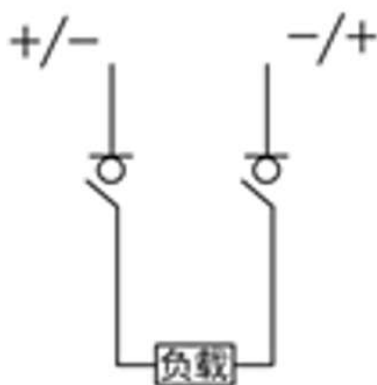

本页为证书附页，应与证书主页同时使用。

中国质量认证中心
CHINA QUALITY CERTIFICATION CENTRE

中国质量认证中心有限公司

中国国家强制性产品认证证书

证书编号：2025010302785292

证书附页：第 2 页 共 2 页

直流接线方式：注：产品可实现上接线或下接线。

方式 1